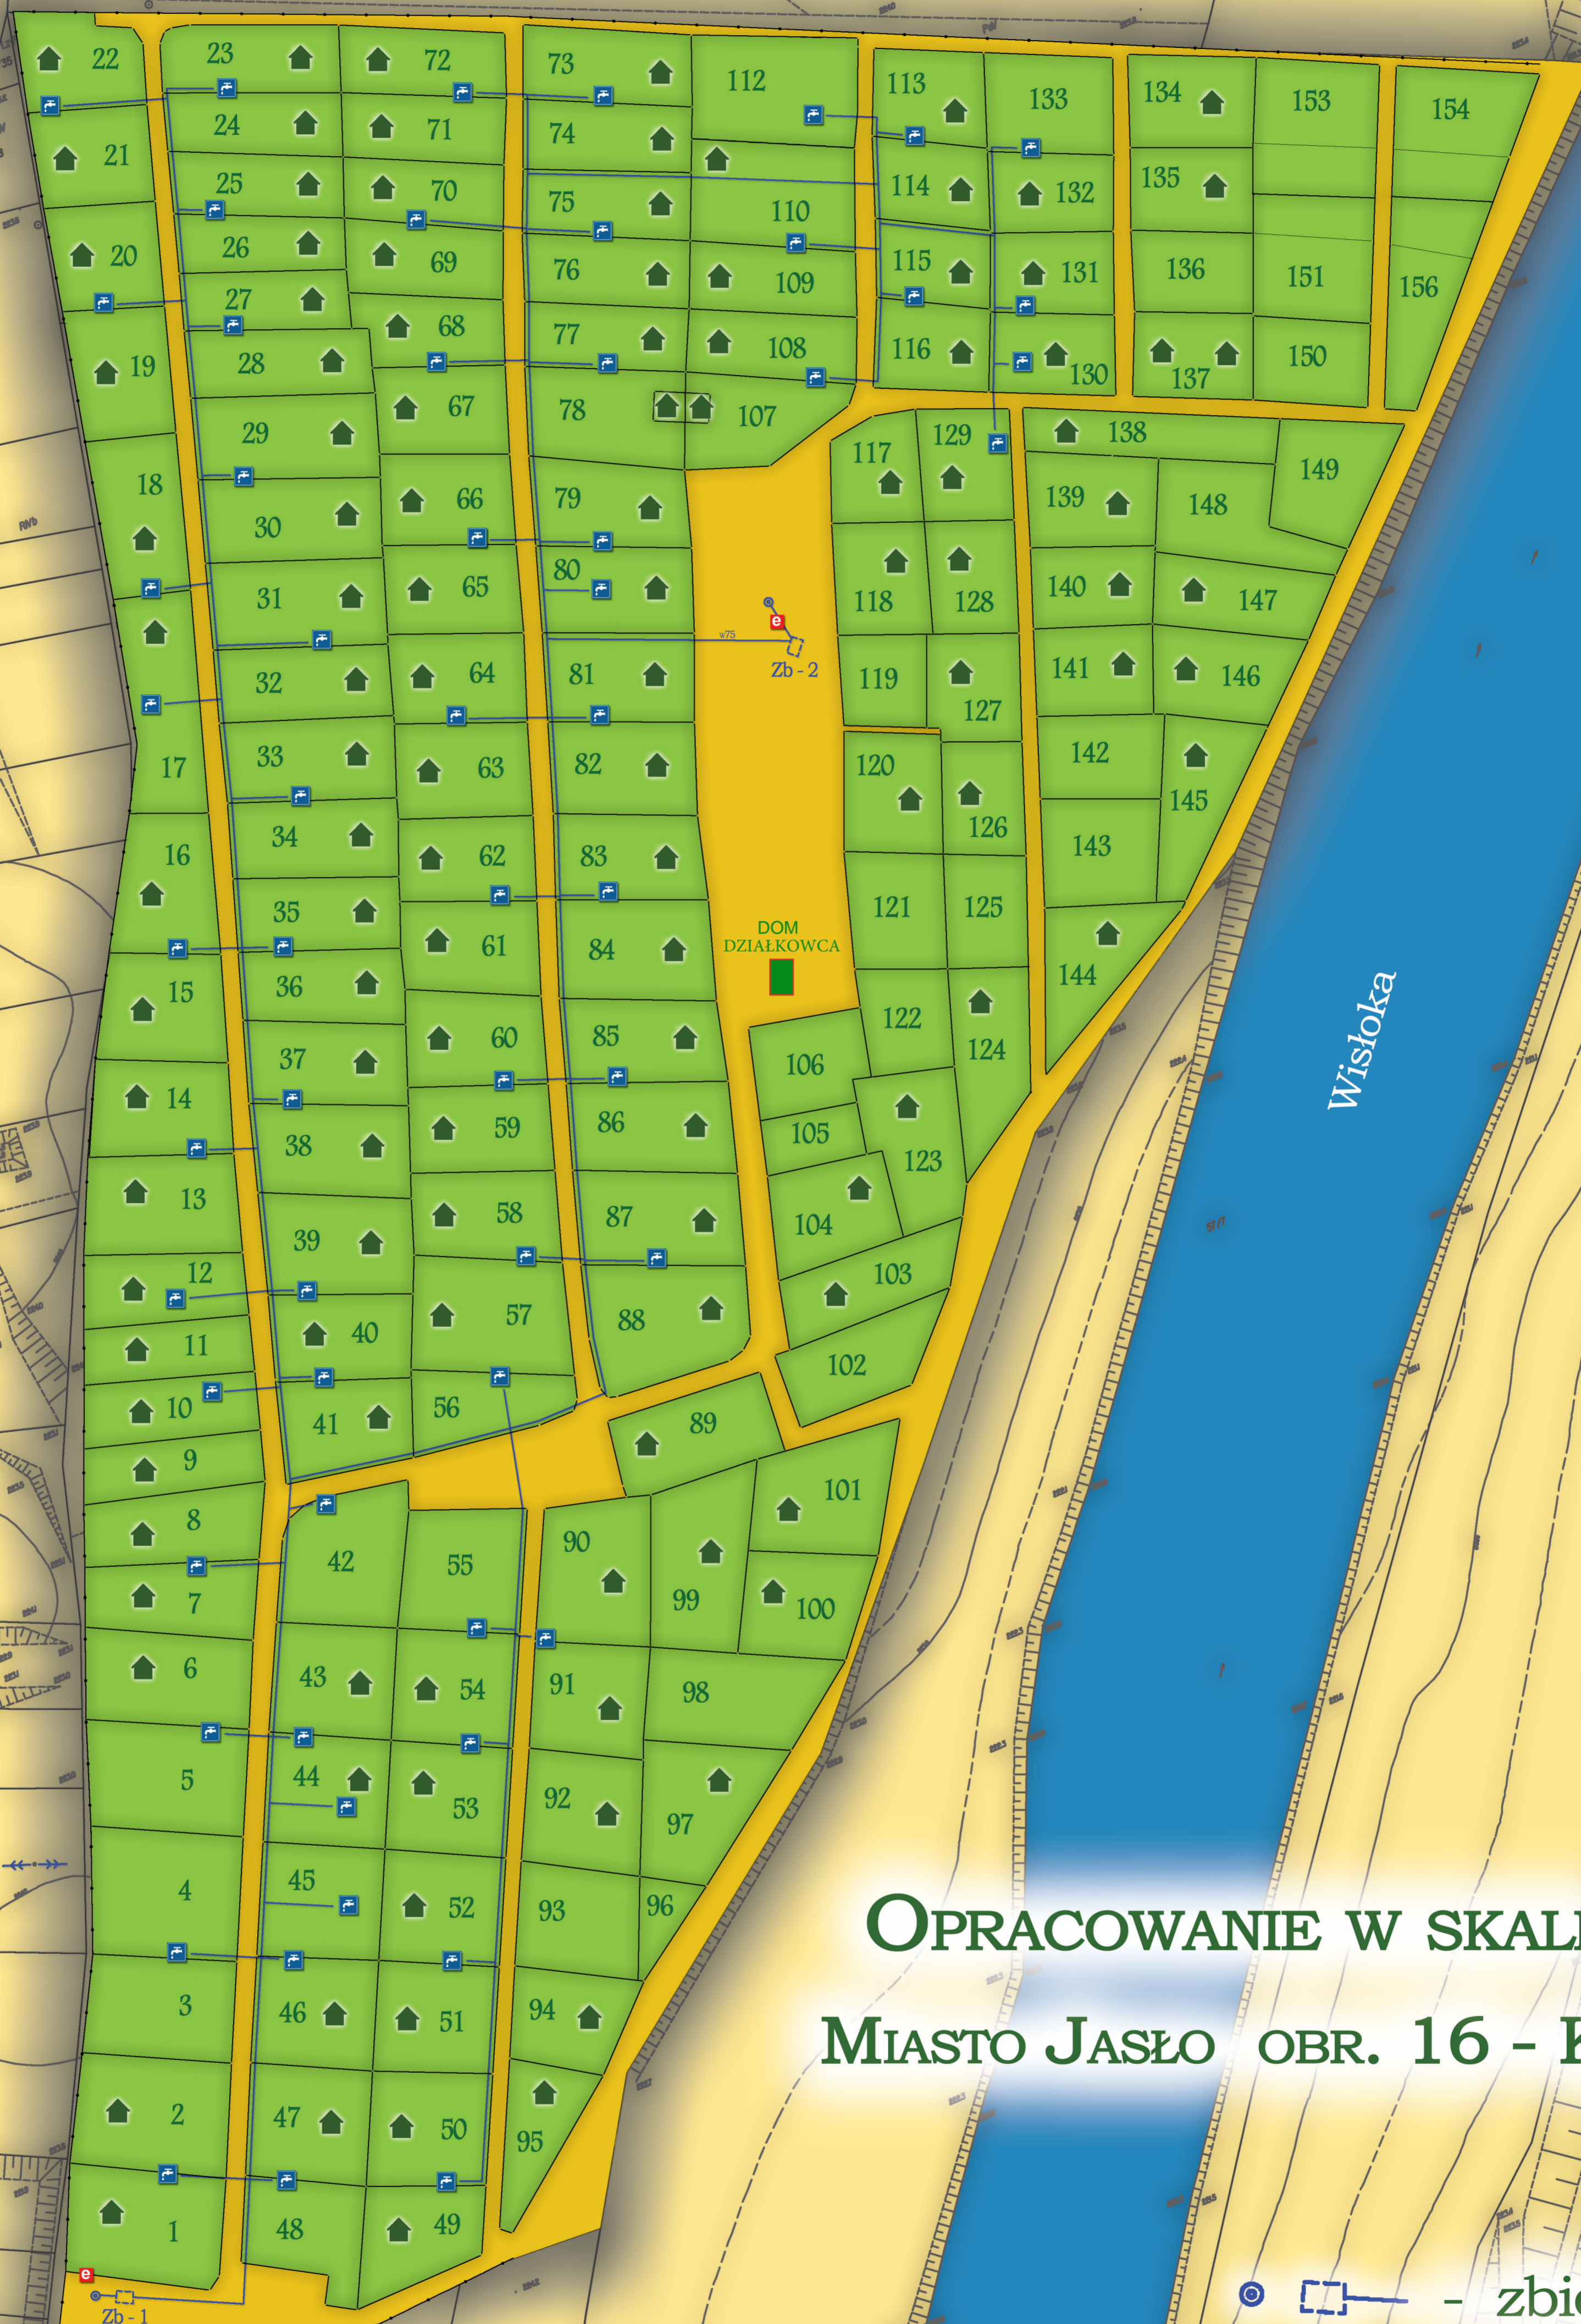

MAPA ZAGOSPODAROWANIA RODZINNEGO OGRODU DZIAŁKOWEGO "NASZ OGRÓDEK" W JAŚLE

OPRACOWANIE W SKALI 1: 750
MIASTO JAŚŁO OBR. 16 - KACZOROWY

LEGENDA:

- zbiorniki wody
- szafy elektryczne
- wodociąg
- altanki

DROGA DOJAZDOWA

Wisłoka

DOM DZIAŁKOWCA

Zb-1

Zb-2